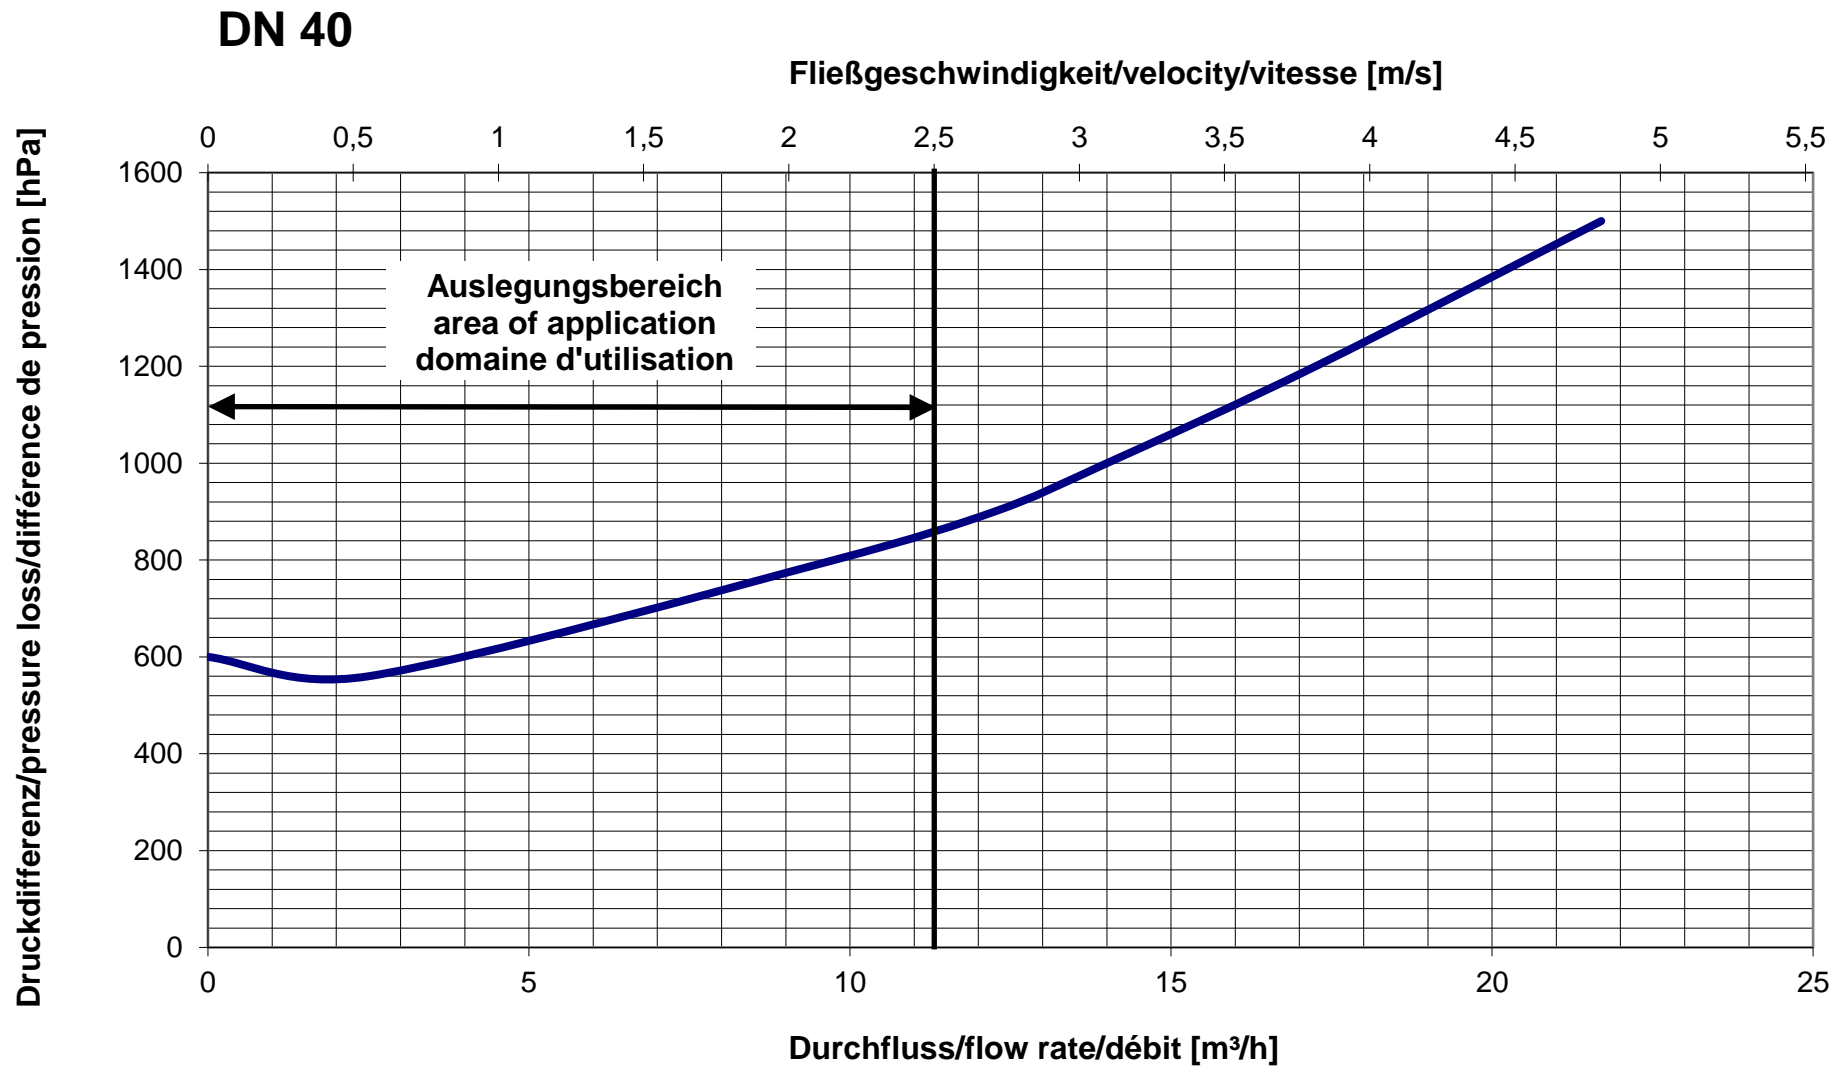

Durchflussdiagramm/Flow Diagram/Diagramme de débit KEMPER 'Protect' Systemtrenner BA, Figur 360

DN 15

Durchflussdiagramm/Flow Diagram/Diagramme de débit KEMPER 'Protect' Systemtrenner BA, Figur 360

DN 20

Durchflussdiagramm/Flow Diagram/Diagramme de débit KEMPER 'Protect' Systemtrenner BA, Figur 360

Durchflussdiagramm/Flow Diagram/Diagramme de débit KEMPER 'Protect' Systemtrenner BA, Figur 360

DN 32

Durchflussdiagramm/Flow Diagram/Diagramme de débit KEMPER 'Protect' Systemtrenner BA, Figur 360

Durchflussdiagramm/Flow Diagram/Diagramme de débit KEMPER 'Protect' Systemtrenner BA, Figur 360